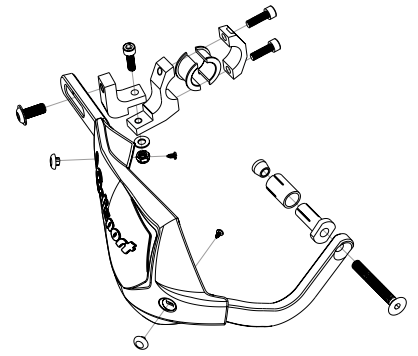

WEIGHT
166 g / 0.37 lb
BOX
⊕ 8

MOUNTING KIT

8306800004
WEIGHT
341 g / 0.75 lb
BOX
⊕ 40

ALUMINUM BAR

(pair)
8307700002
WEIGHT
465 g / 1.02 lb
BOX
⊕ 12

BOLTS

8306100001
WEIGHT
11 g / 0.02 lb
BOX
⊕ 50

NOMAD