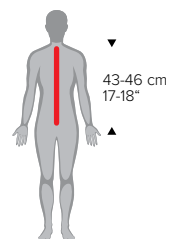

PHANTOM PRO	8003900001	nardo grey	745 g / 1.64 lb	Plastic bag 10 (master box)
--------------------	------------	------------	-----------------	--------------------------------

PHANTOM LITE

CHEST PROTECTOR