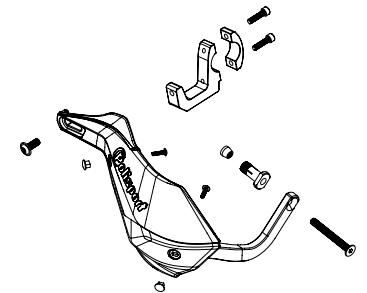

ALUMINUM BAR

(pair)
8307700002
WEIGHT
491 g / 1.08 lb
BOX
⊕ 12